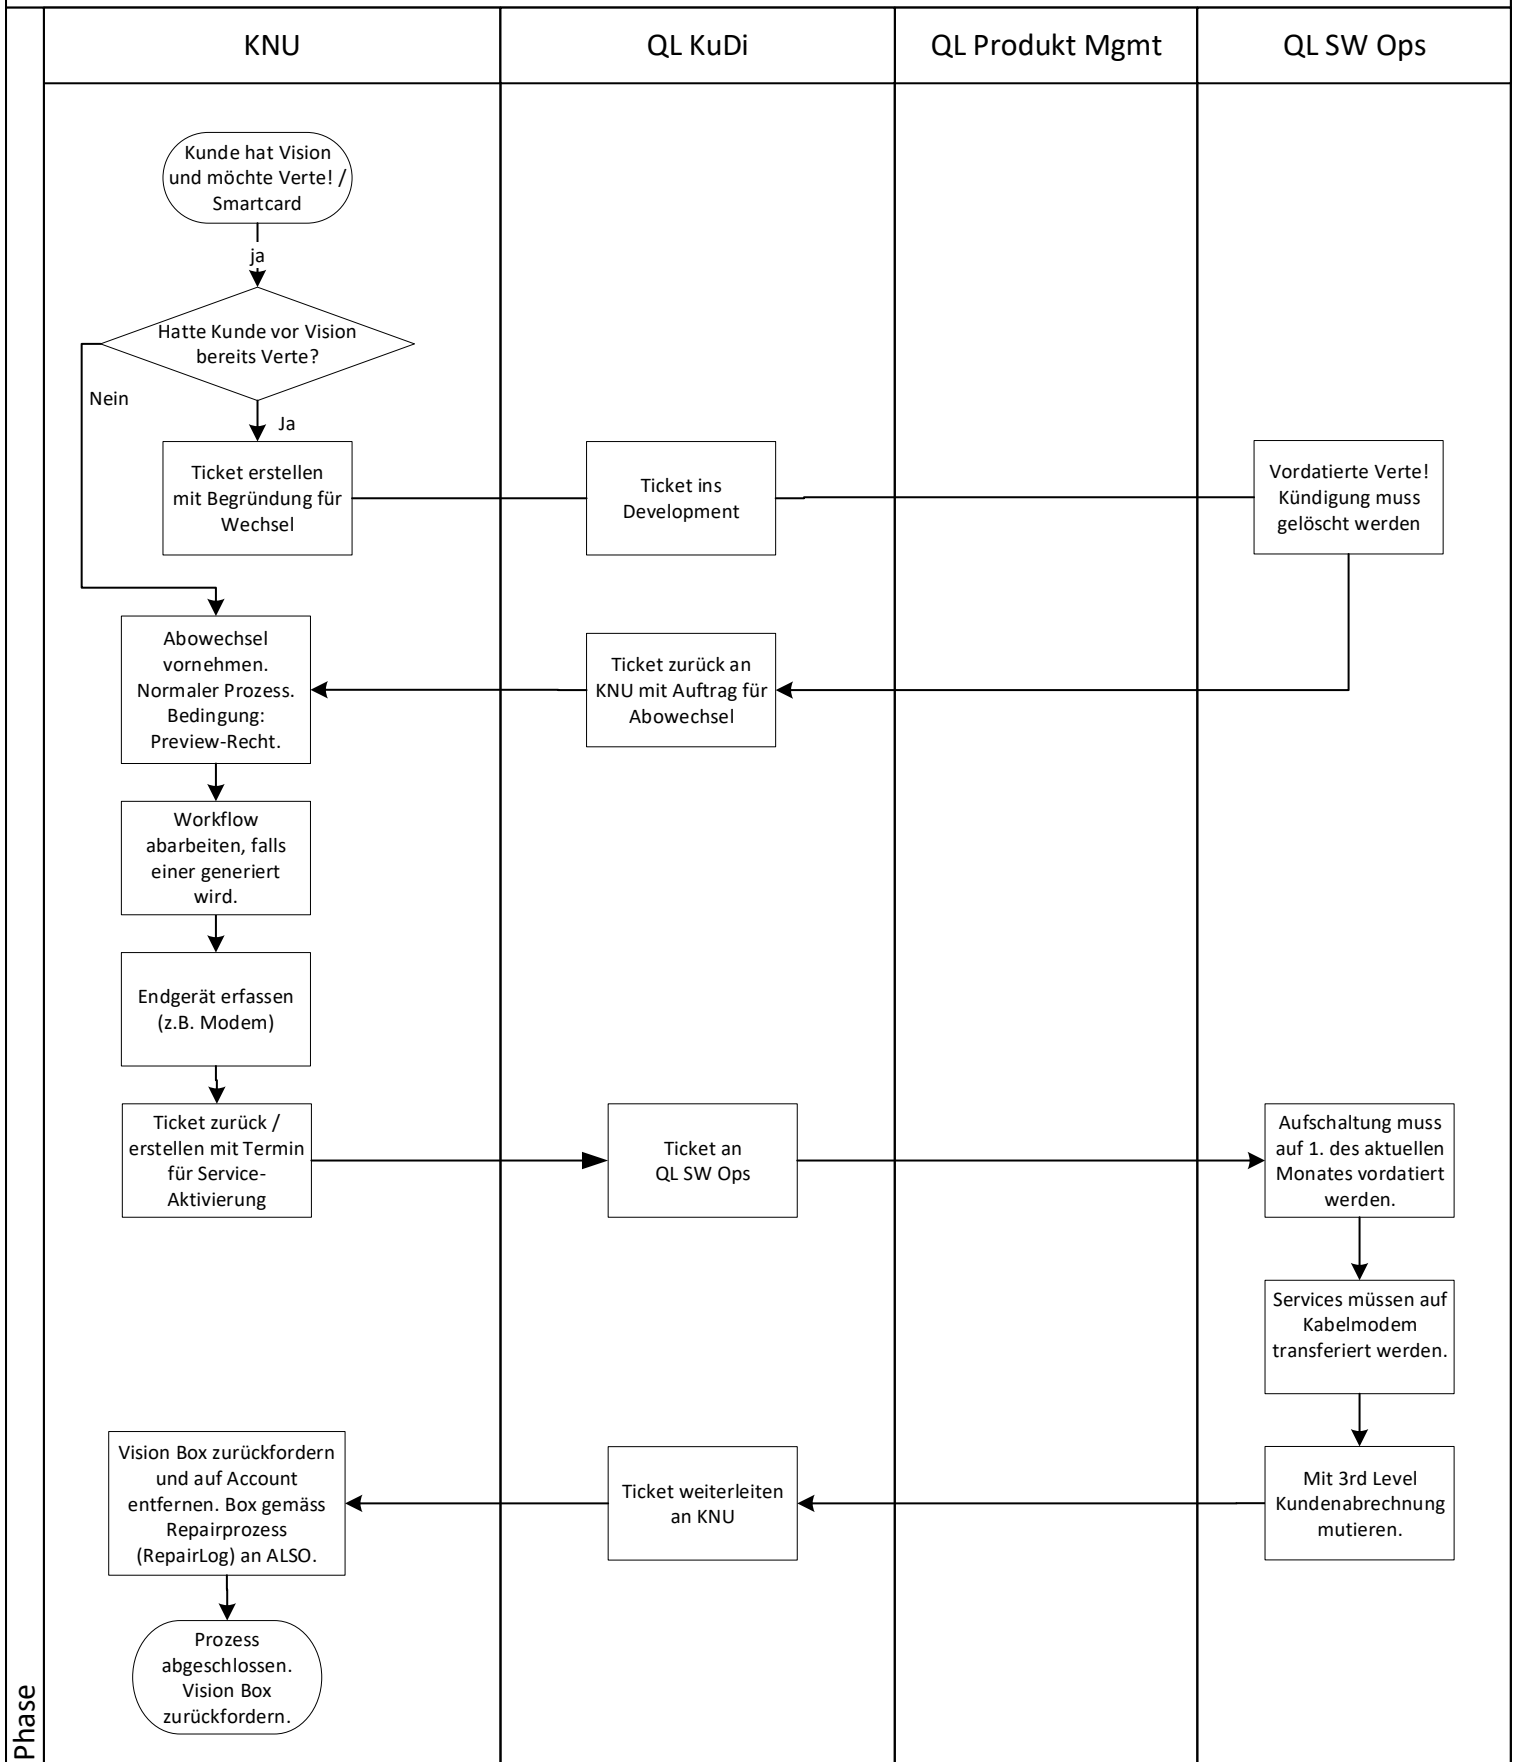

# Rückmigration Vision -> Verte!/Smartcard während Prerelease-Phase

Phase